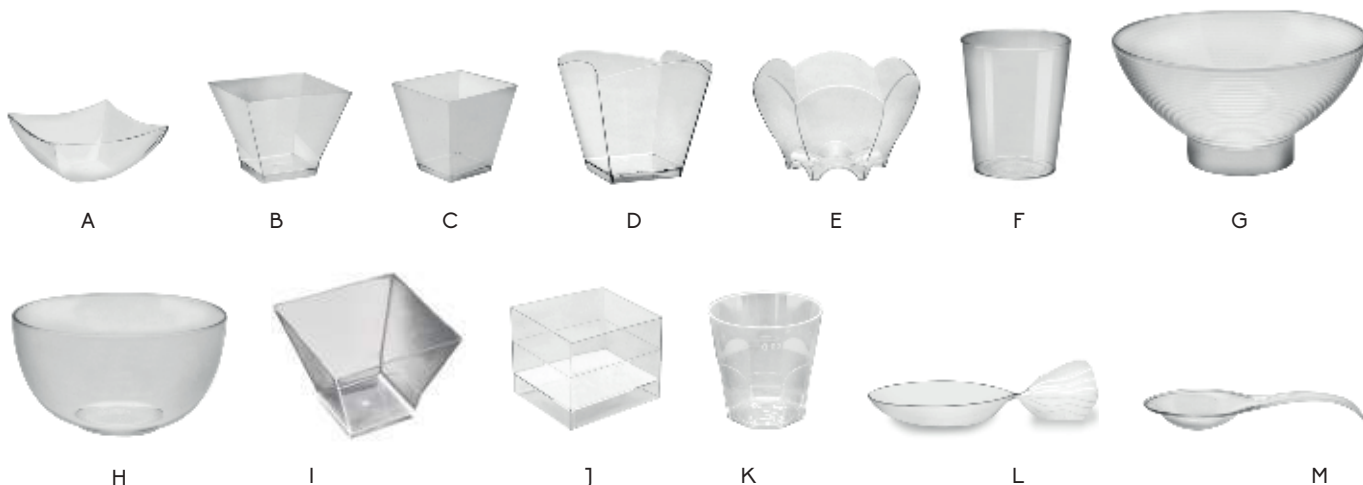

1138 ROX CLEAR IN SAN cl 29
H 10 Ø cm 8,3 CONF. 8 PZ

SELEZIONE FINGER FOOD IN PLASTICA MONOUSO

TRASPARENTE, Confezione 25 pezzi

- A 869700** COPPETTA QUADRO cl 9 cm 7,5x7,5 H 3,5
- B 867600** BICCHIERE COPPETTA PAGODA cl 9 cm 6,2x6,2 H 5
- C 566900** BICCHIERE COPPETTA ROMBO cl 9,5 cm 5,5x5,6 H 5,2
- D 867300** BICCHIERE COPPETTA ONDA cl 9,5 cm 5,7x5,7 H 5,5
- E 567000** BICCHIERE COPPETTA TULIP cl 7 cm 7x6,3 H 4,4
- F 866800** BICCHIERE COPPETTA CONICO ALTO cl 4,5 7,5x4,5