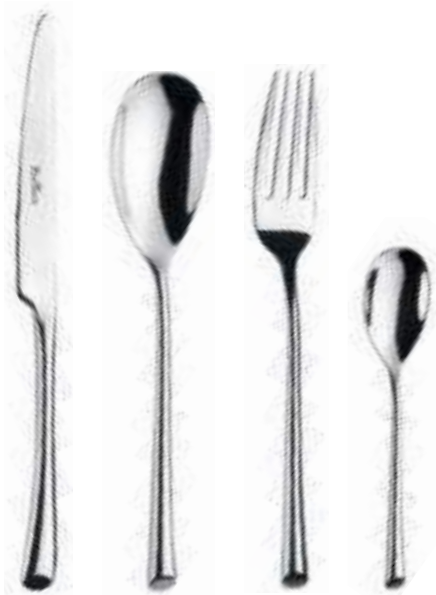

**22413** POGGIAPOSATE  
NERO OPACO  
cm 10x2

**22992** POGGIAPOSATE  
NERO-IRIS  
cm 10x2

**22991** POGGIAPOSATE  
NERO-RAME  
cm 10x2

**22993** POGGIAPOSATE  
FOGLIA ORO  
cm 10x2

**PINTINOX**

**COLLEZIONE TRUMPET**

Forgiata • Inox 18/C Finitura lucida

- 1193 COLTELLO TAVOLA cm 23
- 1191 CUCCHIAIO TAVOLA cm 20,4
- 1192 FORCHETTA TAVOLA cm 20,4
- 1211 COLTELLO FRUTTA cm 20
- 1198 CUCCHIAIO FRUTTA cm 18
- 1199 FORCHETTA FRUTTA cm 18
- 1212 CUCCHIAINO CAFFÈ cm 13,7
- 1213 CUCCHIAINO MOKA cm 11

**PINTINOX**

**COLLEZIONE RITZ**

4 mm • Inox 18/10 Finitura lucida

- 12192700 COLTELLO STEAK cm 22,8
- 596200 COLTELLO TAVOLA cm 23,5
- 189100 CUCCHIAIO TAVOLA cm 20,8
- 189200 FORCHETTA TAVOLA cm 20,8
- 296000 COLTELLO FRUTTA cm 21,5
- 918600 CUCCHIAIO FRUTTA cm 17,8
- 189300 FORCHETTA FRUTTA cm 18,1
- 189400 CUCCHIAINO CAFFÈ cm 14,3
- 189500 CUCCHIAINO MOKA cm 11,1