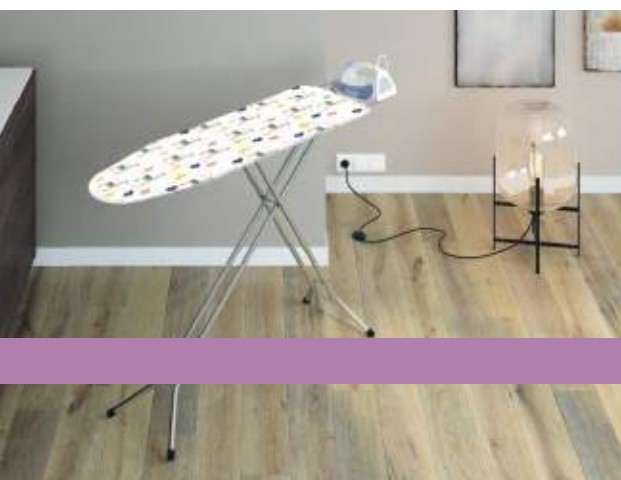

MZGLASS s.r.l.

RESIDENCE

Residence

COLLEZIONE
TOLEDO

VETRO OPALE TEMPERATO

COLLEZIONE PRIMA **NEW**
Vetro opale temperato

8344000 PIATTO PIANO Ø cm 26
8344200 PIATTO FRUTTA Ø cm 20

8344100 PIATTO FONDO Ø cm 23